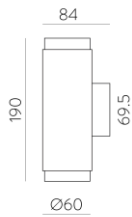

IMÁGENES / IMAGES / IMAGES

TIPO	TYPE	TYPE
Aplicue	Wall Lamp	Applique
ACABADO	FINISH	FINITION
Negro Texturado/Negro	Textured Black/Black	Noir Texturé/Noir
MATERIAL	MATERIAL	MATIÈRE
Aluminio	Aluminium	Aluminium
DETALLES	DETAILS	DÉTAILS
ON-DEMAND **	ON-DEMAND **	ON-DEMAND **