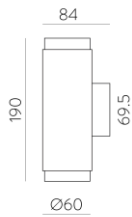

LUX

A3989190NN

LED COB 2x6W 2700K 1330lm

IMÁGENES / IMAGES / IMAGES

TIPO	TYPE	TYPE
Aplique	Wall Lamp	Applique
ACABADO	FINISH	FINITION
Negro Texturado/Negro	Textured Black/Black	Noir Texturé/Noir
MATERIAL	MATERIAL	MATIÈRE
Aluminio	Aluminium	Aluminium
DETALLES	DETAILS	DÉTAILS
ON-DEMAND **	ON-DEMAND **	ON-DEMAND **

DETALLES / DETAILS / DÉTAILS

MEDIDAS / MEASURES

	Length (mm)	Width (mm)	Height (mm)		Gross (Kg)	Net (Kg)
Box 1	95	70	200	Weight 1	0,76	0,72
Box 2	0	0	0	Weight 2	0,00	0,00