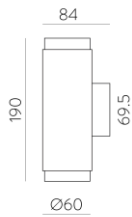

LUX

A39891100NDT

LED COB 2x6W 4000K 1550lm

IMÁGENES / IMAGES / IMAGES

TIPO	TYPE	TYPE
Aplique	Wall Lamp	Applique
ACABADO	FINISH	FINITION
Oro Técnico/Negro	Tech Gold/Black	Or Technique/Noir
MATERIAL	MATERIAL	MATIÈRE
Aluminio	Aluminium	Aluminium
DETALLES	DETAILS	DÉTAILS
ON-DEMAND **	ON-DEMAND **	ON-DEMAND **

DETALLES / DETAILS / DÉTAILS

MEDIDAS / MEASURES

	Length (mm)	Width (mm)	Height (mm)		Gross (Kg)	Net (Kg)
Box 1	95	70	200	Weight 1	0,76	0,72
Box 2	0	0	0	Weight 2	0,00	0,00