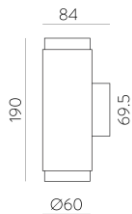

LUX

A39891100NDP

LED COB 2x6W 4000K 1550lm

IMÁGENES / IMAGES / IMAGES

TIPO	TYPE	TYPE
Aplicue	Wall Lamp	Applique
ACABADO	FINISH	FINITION
Oro Técnico/Negro	Tech Gold/Black	Or Technique/Noir
MATERIAL	MATERIAL	MATIÈRE
Aluminio	Aluminium	Aluminium
DETALLES	DETAILS	DÉTAILS
ON-DEMAND **	ON-DEMAND **	ON-DEMAND **

DETALLES / DETAILS / DÉTAILS

MEDIDAS / MEASURES

	Length (mm)	Width (mm)	Height (mm)		Gross (Kg)	Net (Kg)
Box 1	95	70	200	Weight 1	0,76	0,72
Box 2	0	0	0	Weight 2	0,00	0,00