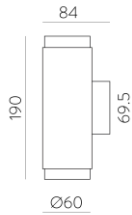

LUX

A39891100N

LED COB 2x6W 4000K 1550lm

IMÁGENES / IMAGES / IMAGES

TIPO	TYPE	TYPE
Aplique	Wall Lamp	Applique
ACABADO	FINISH	FINITION
Oro Técnico/Negro	Tech Gold/Black	Or Technique/Noir
MATERIAL	MATERIAL	MATIÈRE
Aluminio	Aluminium	Aluminium
DETALLES	DETAILS	DÉTAILS
ON-DEMAND **	ON-DEMAND **	ON-DEMAND **

DETALLES / DETAILS / DÉTAILS

LED

MEDIDAS / MEASURES

	Length (mm)	Width (mm)	Height (mm)		Gross (Kg)	Net (Kg)
Box 1	95	70	200	Weight 1	0,76	0,72
Box 2	0	0	0	Weight 2	0,00	0,00