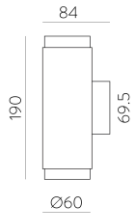

LUX

A3989110NNDT

LED COB 2x6W 4000K 1550lm

IMÁGENES / IMAGES / IMAGES

TIPO	TYPE	TYPE
Aplique	Wall Lamp	Applique
ACABADO	FINISH	FINITION
Negro Texturado/Negro	Textured Black/Black	Noir Texturé/Noir
MATERIAL	MATERIAL	MATIÈRE
Aluminio	Aluminium	Aluminium
DETALLES	DETAILS	DÉTAILS
ON-DEMAND **	ON-DEMAND **	ON-DEMAND **

DETALLES / DETAILS / DÉTAILS

MEDIDAS / MEASURES

	Length (mm)	Width (mm)	Height (mm)		Gross (Kg)	Net (Kg)
Box 1	95	70	200	Weight 1	0,76	0,72
Box 2	0	0	0	Weight 2	0,00	0,00