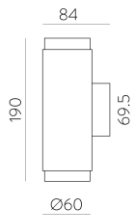

LUX

A3989110NNDP

LED COB 2x6W 4000K 1550lm

IMÁGENES / IMAGES / IMAGES

TIPO	TYPE	TYPE
Aplicue	Wall Lamp	Applique
ACABADO	FINISH	FINITION
Negro Texturado/Negro	Textured Black/Black	Noir Texturé/Noir
MATERIAL	MATERIAL	MATIÈRE
Aluminio	Aluminium	Aluminium
DETALLES	DETAILS	DÉTAILS
ON-DEMAND **	ON-DEMAND **	ON-DEMAND **

DETALLES / DETAILS / DÉTAILS

MEDIDAS / MEASURES

	Length (mm)	Width (mm)	Height (mm)	KG	Gross (Kg)	Net (Kg)
Box 1	95	70	200	Weight 1	0,76	0,72
Box 2	0	0	0	Weight 2	0,00	0,00