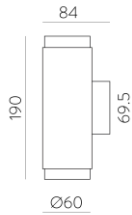

LUX

A3989110NN

LED COB 2x6W 4000K 1550lm

IMÁGENES / IMAGES / IMAGES

TIPO	TYPE	TYPE
Aplique	Wall Lamp	Applique
ACABADO	FINISH	FINITION
Negro Texturado/Negro	Textured Black/Black	Noir Texturé/Noir
MATERIAL	MATERIAL	MATIÈRE
Aluminio	Aluminium	Aluminium
DETALLES	DETAILS	DÉTAILS
ON-DEMAND **	ON-DEMAND **	ON-DEMAND **

DETALLES / DETAILS / DÉTAILS

MEDIDAS / MEASURES

	Length (mm)	Width (mm)	Height (mm)		Gross (Kg)	Net (Kg)
Box 1	95	70	200	Weight 1	0,76	0,72
Box 2	0	0	0	Weight 2	0,00	0,00