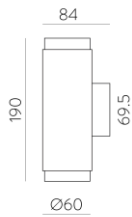

LUX

A3989100ONDT

LED COB 2x6W 3000K 1430lm

IMÁGENES / IMAGES / IMAGES

TIPO	TYPE	TYPE
Aplique	Wall Lamp	Applique
ACABADO	FINISH	FINITION
Oro Técnico/Negro	Tech Gold/Black	Or Technique/Noir
MATERIAL	MATERIAL	MATIÈRE
Aluminio	Aluminium	Aluminium
DETALLES	DETAILS	DÉTAILS
ON-DEMAND **	ON-DEMAND **	ON-DEMAND **

DETALLES / DETAILS / DÉTAILS

MEDIDAS / MEASURES

	Length (mm)	Width (mm)	Height (mm)	 KG	Gross (Kg)	Net (Kg)
Box 1	95	70	200	Weight 1	0,76	0,72
Box 2	0	0	0	Weight 2	0,00	0,00