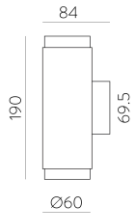

## IMÁGENES / IMAGES / IMAGES

| TIPO              | TYPE            | TYPE              |
|-------------------|-----------------|-------------------|
| Aplicue           | Wall Lamp       | Applique          |
| ACABADO           | FINISH          | FINITION          |
| Oro Técnico/Negro | Tech Gold/Black | Or Technique/Noir |
| MATERIAL          | MATERIAL        | MATIÈRE           |
| Aluminio          | Aluminium       | Aluminium         |
| DETALLES          | DETAILS         | DÉTAILS           |
| ON-DEMAND **      | ON-DEMAND **    | ON-DEMAND **      |

## MEDIDAS / MEASURES

|  | Length (mm) | Width (mm) | Height (mm) |  KG | Gross (Kg) | Net (Kg) |
|-------------------------------------------------------------------------------------|-------------|------------|-------------|------------------------------------------------------------------------------------------|------------|----------|
| Box 1                                                                               | 95          | 70         | 200         | Weight 1                                                                                 | 0,76       | 0,72     |
| Box 2                                                                               | 0           | 0          | 0           | Weight 2                                                                                 | 0,00       | 0,00     |