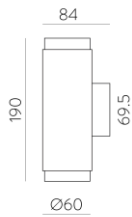

LUX

A3989100ON

LED COB 2x6W 3000K 1430lm

IMÁGENES / IMAGES / IMAGES

TIPO	TYPE	TYPE
Aplicue	Wall Lamp	Applique
ACABADO	FINISH	FINITION
Oro Técnico/Negro	Tech Gold/Black	Or Technique/Noir
MATERIAL	MATERIAL	MATIÈRE
Aluminio	Aluminium	Aluminium
DETALLES	DETAILS	DÉTAILS

DETALLES / DETAILS / DÉTAILS

LED

MEDIDAS / MEASURES

	Length (mm)	Width (mm)	Height (mm)		Gross (Kg)	Net (Kg)
Box 1	95	70	200	Weight 1	0,76	0,72
Box 2	0	0	0	Weight 2	0,00	0,00