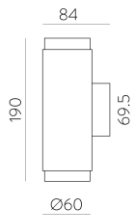

LUX

A3989100NNDT

LED COB 2x6W 3000K 1430lm

IMÁGENES / IMAGES / IMAGES

TIPO	TYPE	TYPE
Aplicue	Wall Lamp	Applique
ACABADO	FINISH	FINITION
Negro Texturado/Negro	Textured Black/Black	Noir Texturé/Noir
MATERIAL	MATERIAL	MATIÈRE
Aluminio	Aluminium	Aluminium
DETALLES	DETAILS	DÉTAILS
ON-DEMAND **	ON-DEMAND **	ON-DEMAND **

DETALLES / DETAILS / DÉTAILS

MEDIDAS / MEASURES

	Length (mm)	Width (mm)	Height (mm)		Gross (Kg)	Net (Kg)
Box 1	95	70	200	Weight 1	0,76	0,72
Box 2	0	0	0	Weight 2	0,00	0,00