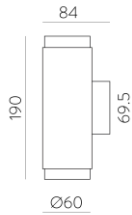

LUX

A3989100NNDP

LED COB 2x6W 3000K 1430lm

IMÁGENES / IMAGES / IMAGES

TIPO	TYPE	TYPE
Aplicue	Wall Lamp	Applique
ACABADO	FINISH	FINITION
Negro Texturado/Negro	Textured Black/Black	Noir Texturé/Noir
MATERIAL	MATERIAL	MATIÈRE
Aluminio	Aluminium	Aluminium
DETALLES	DETAILS	DÉTAILS
ON-DEMAND **	ON-DEMAND **	ON-DEMAND **

DETALLES / DETAILS / DÉTAILS

MEDIDAS / MEASURES

	Length (mm)	Width (mm)	Height (mm)	KG	Gross (Kg)	Net (Kg)
Box 1	95	70	200	Weight 1	0,76	0,72
Box 2	0	0	0	Weight 2	0,00	0,00