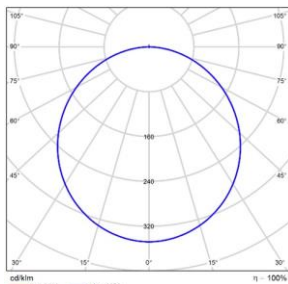

DETALLES / DETAILS / DÉTAILS

LED

Separación [m]	Dámetro del cono [m]	Intensidad luminica [lx]
0.50	1.5	8071 E(C0) 55.9° 878
1.0	3.0	4035 E(C0) 55.9° 169
1.5	4.4	2690 E(C0) 55.9° 73
2.0	5.9	1617 E(C0) 55.9° 42
2.5	7.4	1012 E(C0) 55.9° 27
3.0	8.9	608 E(C0) 55.9° 16

MEDIDAS / MEASURES

	Length (mm)	Width (mm)	Height (mm)	KG	Gross (Kg)	Net (Kg)
	850	850	90	Weight 1	9,50	8,52
	0	0	0	Weight 2	0,00	0,00