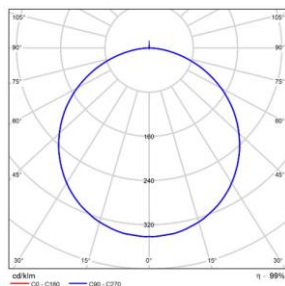

DETALLES / DETAILS / DÉTAILS

LED

Separación [m]	Dámetro del cono [m]	Intensidad luminica [lx]
0.50	1.5	4079 361
1.0	3.1	1088 96
1.5	4.8	487 42
2.0	6.1	274 23
2.5	7.8	179 14
3.0	9.2	122 10

Separación [m] Diámetro del cono [m] Intensidad luminica [lx]
 CD - C180 (Semiángulo de dispersión: 113.6°)

MEDIDAS / MEASURES

	Length (mm)	Width (mm)	Height (mm)	KG	Gross (Kg)	Net (Kg)
	640	640	90	Weight 1	5,60	5,01
	0	0	0	Weight 2	0,00	0,00