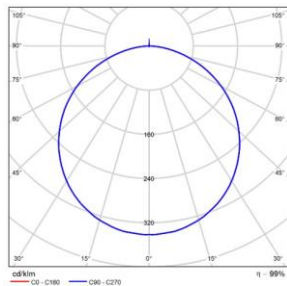

DETALLES / DETAILS / DÉTAILS

LED

Separación [m]	Dámetro del cono [m]	Intensidad luminosa [lx]
0.50	1.5	4079 361
1.0	3.1	1019 90
1.5	4.6	447 40
2.0	6.1	274 25
2.5	7.6	179 16
3.0	9.2	122 11

Separación [m] Diámetro del cono [m] Intensidad luminosa [lx]
 — C0 - C180 (semángulo de dispersión: 113.6°)

MEDIDAS / MEASURES

	Length (mm)	Width (mm)	Height (mm)	KG	Gross (Kg)	Net (Kg)
	640	640	90	Weight 1	5,60	5,01
	0	0	0	Weight 2	0,00	0,00