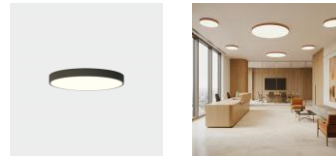

### IMÁGENES / IMAGES / IMAGES

TIPO	TYPE	TYPE
Plafón	Ceiling lamp	Plafonnier
ACABADO	FINISH	FINITION
Negro Texturado	Textured Black	Noir Texturé
MATERIAL	MATERIAL	MATIÈRE
Hierro/PVC	Iron/PVC	Fer/PVC
DETALLES	DETAILS	DÉTAILS
3000K-4000K Slide	3000K-4000K Slide	3000K-4000K Slide
ON-DEMAND **	ON-DEMAND **	ON-DEMAND **