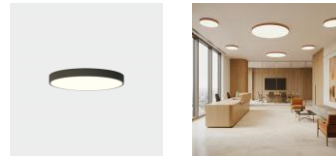

London

P3760372NDP

LED 1x39W 6050lm

IMÁGENES / IMAGES / IMAGES

TIPO	TYPE	TYPE
Plafón	Ceiling lamp	Plafonnier
ACABADO	FINISH	FINITION
Negro Texturado	Textured Black	Noir Texturé
MATERIAL	MATERIAL	MATIÈRE
Hierro/PVC	Iron/PVC	Fer/PVC
DETALLES	DETAILS	DÉTAILS
3000K-4000K Slide	3000K-4000K Slide	3000K-4000K Slide
ON-DEMAND **	ON-DEMAND **	ON-DEMAND **