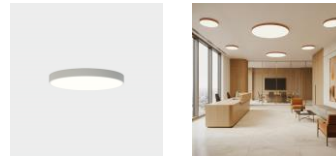

### IMÁGENES / IMAGES / IMAGES

TIPO	TYPE	TYPE
Plafón	Ceiling lamp	Plafonnier
ACABADO	FINISH	FINITION
Blanco Texturado	Textured White	Blanc Texturé
MATERIAL	MATERIAL	MATIÈRE
Hierro/PVC	Iron/PVC	Fer/PVC
DETALLES	DETAILS	DÉTAILS
3000K-4000K Slide	3000K-4000K Slide	3000K-4000K Slide
ON-DEMAND **	ON-DEMAND **	ON-DEMAND **