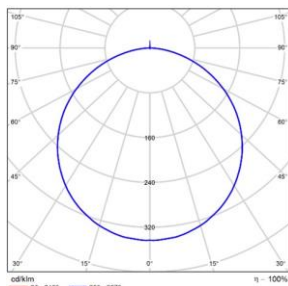

DETALLES / DETAILS / DÉTAILS

LED

| Separación [m] | Diámetro del cono [m] | | Intensidad luminosa [lx] | |
|----------------|-----------------------|------|--------------------------|-----|
| 0.50 | 1.5 | 1742 | 5071 | 144 |
| 1.0 | 3.1 | 438 | 5071 | 56 |
| 1.5 | 4.6 | 194 | 5071 | 16 |
| 2.0 | 6.1 | 109 | 5071 | 9.3 |
| 2.5 | 7.6 | 75 | 5071 | 6.7 |
| 3.0 | 9.2 | 48 | 5071 | 4.3 |

MEDIDAS / MEASURES

| | Length (mm) | Width (mm) | Height (mm) | KG | Gross (Kg) | Net (Kg) |
|--|-------------|------------|-------------|----------|------------|----------|
| | 350 | 350 | 90 | Weight 1 | 1,33 | 1,12 |
| | 0 | 0 | 0 | Weight 2 | 0,00 | 0,00 |