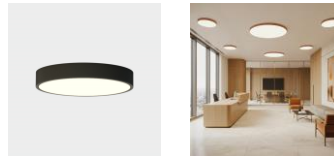

### IMÁGENES / IMAGES / IMAGES

TIPO	TYPE	TYPE
Plafón	Ceiling lamp	Plafonnier
ACABADO	FINISH	FINITION
Negro Texturado	Textured Black	Noir Texturé
MATERIAL	MATERIAL	MATIÈRE
Hierro/PVC	Iron/PVC	Fer/PVC
DETALLES	DETAILS	DÉTAILS
3000K-4000K Slide	3000K-4000K Slide	3000K-4000K Slide
ON-DEMAND **	ON-DEMAND **	ON-DEMAND **