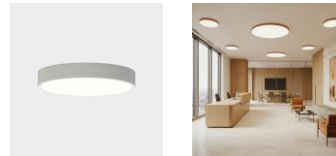

### IMÁGENES / IMAGES / IMAGES

TIPO	TYPE	TYPE
Plafón	Ceiling lamp	Plafonnier
ACABADO	FINISH	FINITION
Blanco Texturado	Textured White	Blanc Texturé
MATERIAL	MATERIAL	MATIÈRE
Hierro/PVC	Iron/PVC	Fer/PVC
DETALLES	DETAILS	DÉTAILS
3000K-4000K Slide	3000K-4000K Slide	3000K-4000K Slide
ON-DEMAND **	ON-DEMAND **	ON-DEMAND **