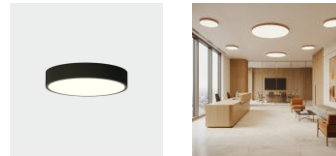

London

P3760172NDP

LED 1x18W 2520lm

IMÁGENES / IMAGES / IMAGES

TIPO	TYPE	TYPE
Plafón	Ceiling lamp	Plafonnier
ACABADO	FINISH	FINITION
Negro Texturado	Textured Black	Noir Texturé
MATERIAL	MATERIAL	MATIÈRE
Hierro/PVC	Iron/PVC	Fer/PVC
DETALLES	DETAILS	DÉTAILS
3000K-4000K Slide	3000K-4000K Slide	3000K-4000K Slide
ON-DEMAND **	ON-DEMAND **	ON-DEMAND **