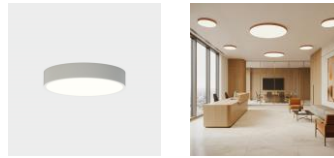

London

P3760172BDT

LED 1x18W 2520lm

IMÁGENES / IMAGES / IMAGES

TIPO	TYPE	TYPE
Plafón	Ceiling lamp	Plafonnier
ACABADO	FINISH	FINITION
Blanco Texturado	Textured White	Blanc Texturé
MATERIAL	MATERIAL	MATIÈRE
Hierro/PVC	Iron/PVC	Fer/PVC
DETALLES	DETAILS	DÉTAILS
↵-3000K-4000K Slide ↵	↵-3000K-4000K Slide ↵	↵-3000K-4000K Slide ↵
ON-DEMAND **	ON-DEMAND **	ON-DEMAND **