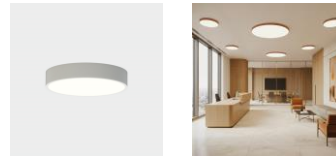

London

P3760172BDP

LED 1x18W 2520lm

IMÁGENES / IMAGES / IMAGES

TIPO	TYPE	TYPE
Plafón	Ceiling lamp	Plafonnier
ACABADO	FINISH	FINITION
Blanco Texturado	Textured White	Blanc Texturé
MATERIAL	MATERIAL	MATIÈRE
Hierro/PVC	Iron/PVC	Fer/PVC
DETALLES	DETAILS	DÉTAILS
3000K-4000K Slide	3000K-4000K Slide	3000K-4000K Slide
ON-DEMAND **	ON-DEMAND **	ON-DEMAND **