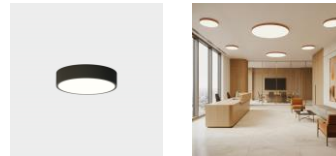

### IMÁGENES / IMAGES / IMAGES

TIPO	TYPE	TYPE
Plafón	Ceiling lamp	Plafonnier
ACABADO	FINISH	FINITION
Negro Texturado	Textured Black	Noir Texturé
MATERIAL	MATERIAL	MATIÈRE
Hierro/PVC	Iron/PVC	Fer/PVC
DETALLES	DETAILS	DÉTAILS
3000K-4000K Slide	3000K-4000K Slide	3000K-4000K Slide
ON-DEMAND **	ON-DEMAND **	ON-DEMAND **