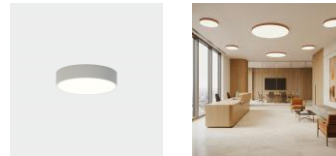

London

P3760072BDT

LED 1x12W 1515lm

IMÁGENES / IMAGES / IMAGES

TIPO	TYPE	TYPE
Plafón	Ceiling lamp	Plafonnier
ACABADO	FINISH	FINITION
Blanco Texturado	Textured White	Blanc Texturé
MATERIAL	MATERIAL	MATIÈRE
Hierro/PVC	Iron/PVC	Fer/PVC
DETALLES	DETAILS	DÉTAILS
3000K-4000K Slide	3000K-4000K Slide	3000K-4000K Slide
ON-DEMAND **	ON-DEMAND **	ON-DEMAND **