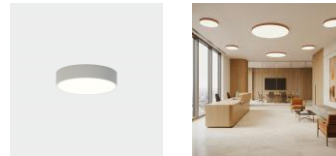

London

P3760072BDP

LED 1x12W 1515lm

IMÁGENES / IMAGES / IMAGES

TIPO	TYPE	TYPE
Plafón	Ceiling lamp	Plafonnier
ACABADO	FINISH	FINITION
Blanco Texturado	Textured White	Blanc Texturé
MATERIAL	MATERIAL	MATIÈRE
Hierro/PVC	Iron/PVC	Fer/PVC
DETALLES	DETAILS	DÉTAILS
3000K-4000K Slide	3000K-4000K Slide	3000K-4000K Slide
ON-DEMAND **	ON-DEMAND **	ON-DEMAND **