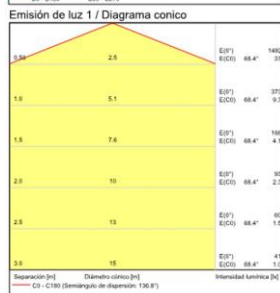

Loira

A359211C

LED 1x20W 4000K 1800lm

IMÁGENES / IMAGES / IMAGES

TIPO	TYPE	TYPE
Aplicue	Wall Lamp	Applique
ACABADO	FINISH	FINITION
Cromo/Opal	Chrome/Opal	Chrome/Opal
MATERIAL	MATERIAL	MATIÈRE
Aluminio/Polycarbonato	luminium/Polycarbonat	luminium/Polycarbonat
DETALLES	DETAILS	DÉTAILS

DETALLES / DETAILS / DÉTAILS

MEDIDAS / MEASURES

	Length (mm)	Width (mm)	Height (mm)	KG	Gross (Kg)	Net (Kg)
	620	75	60	Weight 1	0,57	0,47
	0	0	0	Weight 2	0,00	0,00