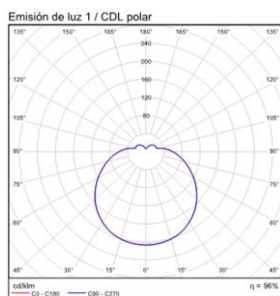

Loira

A359211C

LED 1x20W 4000K 1800lm

IMÁGENES / IMAGES / IMAGES

TIPO	TYPE	TYPE
Aplicue	Wall Lamp	Applique
ACABADO	FINISH	FINITION
Cromo/Opal	Chrome/Opal	Chrome/Opal
MATERIAL	MATERIAL	MATIÈRE
Aluminio/Polycarbonato	luminium/Polycarbonat	luminium/Polycarbonat
DETALLES	DETAILS	DÉTAILS

DETALLES / DETAILS / DÉTAILS

MEDIDAS / MEASURES

	Length (mm)	Width (mm)	Height (mm)	KG	Gross (Kg)	Net (Kg)
	620	75	60	Weight 1	0,57	0,47
	0	0	0	Weight 2	0,00	0,00