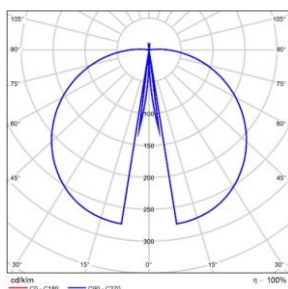

1 2700K-3000K Slide S 1 2700K-3000K Slide S 1 2700K-3000K Slide S

DETALLES / DETAILS / DÉTAILS

Separación [m]	Dámetro del cono [m]	Intensidad luminica [lx]
0.50	2.2	313 306
1.0	4.3	79 52
1.5	6.5	35 23
2.0	8.6	20 13
2.5	11	13 8.3
3.0	13	8.7 5.7

Separación [m] Diámetro del cono [m] Intensidad luminica [lx]
 — C0 - C180 (Semángulo de dispersión: 130.2°)

MEDIDAS / MEASURES

	Length (mm)	Width (mm)	Height (mm)	KG	Gross (Kg)	Net (Kg)
	555	555	130	Weight 1	4,63	4,12
	0	0	0	Weight 2	0,00	0,00