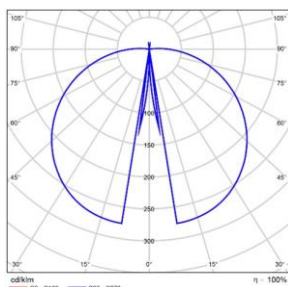

Live

P3631070OPL

LED 1x28W 2550lm

IMÁGENES / IMAGES / IMAGES

TIPO	TYPE	TYPE
Plafón	Ceiling lamp	Plafonnier
ACABADO	FINISH	FINITION
Opal/Cromo	Opal/Chrome	Opal/Chrome
MATERIAL	MATERIAL	MATIÈRE
Hierro/Cristal	Iron/Glass	Fer/Verre
DETALLES	DETAILS	DÉTAILS

1 2700K-3000K Slide S 1 2700K-3000K Slide S 1 2700K-3000K Slide S

DETALLES / DETAILS / DÉTAILS

Separación [m]	Diámetro del cono [m]	Intensidad luminosa [lx]
0.50	2.2	817 E(C0) E(C0)
1.0	4.3	40 E(C0) E(C0)
1.5	6.5	18 E(C0) E(C0)
2.0	8.6	10 E(C0) E(C0)
2.5	11	8 E(C0) E(C0)
3.0	13	6 E(C0) E(C0)

MEDIDAS / MEASURES

	Length (mm)	Width (mm)	Height (mm)	KG	Gross (Kg)	Net (Kg)
	430	415	115	Weight 1	2,69	2,38
	0	0	0	Weight 2	0,00	0,00