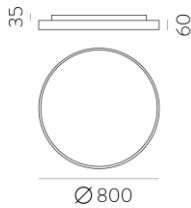

# Lisboa

**P3851270NDT**

LED 1x76W 6890lm + 1x10,5W 1267lm

## IMÁGENES / IMAGES / IMAGES

| TIPO                 | TYPE                 | TYPE                 |
|----------------------|----------------------|----------------------|
| Plafón               | Ceiling lamp         | Plafonnier           |
| ACABADO              | FINISH               | FINITION             |
| Negro Texturado      | Textured Black       | Noir Texturé         |
| MATERIAL             | MATERIAL             | MATIÈRE              |
| Aluminio/Hierro/PMMA | Aluminium/Iron/PMMA  | Aluminium/fer/PMMA   |
| DETALLES             | DETAILS              | DÉTAILS              |
| 00K-4000K Slide Swit | 00K-4000K Slide Swit | 00K-4000K Slide Swit |
| ON-DEMAND **         | ON-DEMAND **         | ON-DEMAND **         |

## MEDIDAS / MEASURES

|       | Length (mm) | Width (mm) | Height (mm) | KG       | Gross (Kg) | Net (Kg) |
|-------|-------------|------------|-------------|----------|------------|----------|
| Box 1 | 850         | 850        | 130         | Weight 1 | 11,07      | 10,02    |
| Box 2 | 0           | 0          | 0           | Weight 2 | 0,00       | 0,00     |