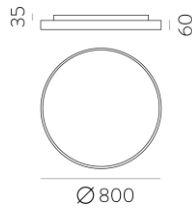

IMÁGENES / IMAGES / IMAGES

TIPO	TYPE	TYPE
Plafón	Ceiling lamp	Plafonnier
ACABADO	FINISH	FINITION
Negro Texturado	Textured Black	Noir Texturé
MATERIAL	MATERIAL	MATIÈRE
Aluminio/Hierro/PMMA	Aluminium/Iron/PMMA	Aluminium/fer/PMMA
DETALLES	DETAILS	DÉTAILS
00K-4000K Slide Swit	00K-4000K Slide Swit	00K-4000K Slide Swit
ON-DEMAND **	ON-DEMAND **	ON-DEMAND **