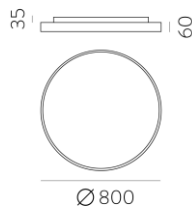

Lisboa

P3851270N

LED 1x76W 6890lm + 1x10,5W 1267lm

IMÁGENES / IMAGES / IMAGES

TIPO	TYPE	TYPE
Plafón	Ceiling lamp	Plafonnier
ACABADO	FINISH	FINITION
Negro Texturado	Textured Black	Noir Texturé
MATERIAL	MATERIAL	MATIÈRE
Aluminio/Hierro/PMMA	Aluminium/Iron/PMMA	Aluminium/fer/PMMA
DETALLES	DETAILS	DÉTAILS
00K-4000K Slide Swit	00K-4000K Slide Swit	00K-4000K Slide Swit

DETALLES / DETAILS / DÉTAILS

MEDIDAS / MEASURES

	Length (mm)	Width (mm)	Height (mm)		Gross (Kg)	Net (Kg)
Box 1	850	850	130	Weight 1	11,07	10,01
Box 2	0	0	0	Weight 2	0,00	0,00