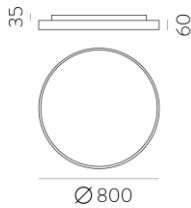

IMÁGENES / IMAGES / IMAGES

TIPO	TYPE	TYPE
Plafón	Ceiling lamp	Plafonnier
ACABADO	FINISH	FINITION
Blanco Texturado	Textured White	Blanc Texturé
MATERIAL	MATERIAL	MATIÈRE
Aluminio/Hierro/PMMA	Aluminium/Iron/PMMA	Aluminium/fer/PMMA
DETALLES	DETAILS	DÉTAILS
00K-4000K Slide Swit	00K-4000K Slide Swit	00K-4000K Slide Swit
ON-DEMAND **	ON-DEMAND **	ON-DEMAND **