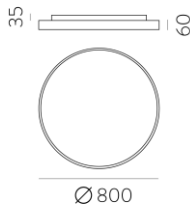

Lisboa

P3851270BDP

LED 1x76W 6890lm + 1x10,5W 1267lm

IMÁGENES / IMAGES / IMAGES

TIPO	TYPE	TYPE
Plafón	Ceiling lamp	Plafonnier
ACABADO	FINISH	FINITION
Blanco Texturado	Textured White	Blanc Texturé
MATERIAL	MATERIAL	MATIÈRE
Aluminio/Hierro/PMMA	Aluminium/Iron/PMMA	Aluminium/fer/PMMA
DETALLES	DETAILS	DÉTAILS
00K-4000K Slide Swit	00K-4000K Slide Swit	00K-4000K Slide Swit
ON-DEMAND **	ON-DEMAND **	ON-DEMAND **

DETALLES / DETAILS / DÉTAILS

MEDIDAS / MEASURES

	Length (mm)	Width (mm)	Height (mm)	KG	Gross (Kg)	Net (Kg)
Box 1	840	840	125	Weight 1	11,02	10,00
Box 2	0	0	0	Weight 2	0,00	0,00