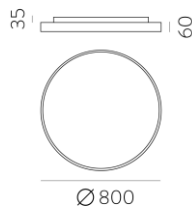

IMÁGENES / IMAGES / IMAGES

TIPO	TYPE	TYPE
Plafón	Ceiling lamp	Plafonnier
ACABADO	FINISH	FINITION
Blanco Texturado	Textured White	Blanc Texturé
MATERIAL	MATERIAL	MATIÈRE
Aluminio/Hierro/PMMA	Aluminium/Iron/PMMA	Aluminium/fer/PMMA
DETALLES	DETAILS	DÉTAILS
00K-4000K Slide Swit	00K-4000K Slide Swit	00K-4000K Slide Swit

DETALLES / DETAILS / DÉTAILS

MEDIDAS / MEASURES

	Length (mm)	Width (mm)	Height (mm)		Gross (Kg)	Net (Kg)
Box 1	840	840	125	Weight 1	11,02	10,00
Box 2	0	0	0	Weight 2	0,00	0,00