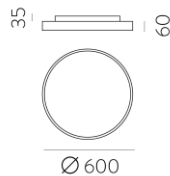

Lisboa

P3851170NDP

LED 1x54W 4849lm + 1x7,5W 1188lm

IMÁGENES / IMAGES / IMAGES

TIPO	TYPE	TYPE
Plafón	Ceiling lamp	Plafonnier
ACABADO	FINISH	FINITION
Negro Texturado	Textured Black	Noir Texturé
MATERIAL	MATERIAL	MATIÈRE
Aluminio/Hierro/PMMA	Aluminium/Iron/PMMA	Aluminium/fer/PMMA
DETALLES	DETAILS	DÉTAILS
00K-4000K Slide Swit	00K-4000K Slide Swit	00K-4000K Slide Swit
ON-DEMAND **	ON-DEMAND **	ON-DEMAND **

DETALLES / DETAILS / DÉTAILS

MEDIDAS / MEASURES

	Length (mm)	Width (mm)	Height (mm)	KG	Gross (Kg)	Net (Kg)
Box 1	650	650	125	Weight 1	7,00	6,34
Box 2	0	0	0	Weight 2	0,00	0,00