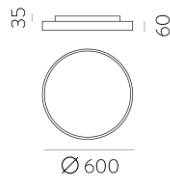

Lisboa

P3851170BDT

LED 1x54W 4849lm + 1x7,5W 1188lm

IMÁGENES / IMAGES / IMAGES

TIPO	TYPE	TYPE
Plafón	Ceiling lamp	Plafonnier
ACABADO	FINISH	FINITION
Blanco Texturado	Textured White	Blanc Texturé
MATERIAL	MATERIAL	MATIÈRE
Aluminio/Hierro/PMMA	Aluminium/Iron/PMMA	Aluminium/fer/PMMA
DETALLES	DETAILS	DÉTAILS
00K-4000K Slide Swit	00K-4000K Slide Swit	00K-4000K Slide Swit
ON-DEMAND **	ON-DEMAND **	ON-DEMAND **

DETALLES / DETAILS / DÉTAILS

MEDIDAS / MEASURES

	Length (mm)	Width (mm)	Height (mm)	KG	Gross (Kg)	Net (Kg)
Box 1	650	650	130	Weight 1	6,14	5,47
Box 2	0	0	0	Weight 2	0,00	0,00