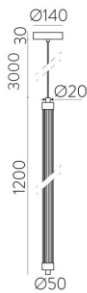

Lineo

C4008170N

LED 1x22W 2100lm

IMÁGENES / IMAGES / IMAGES

TIPO	TYPE	TYPE
Colgante	Pendant lamp	Suspension
ACABADO	FINISH	FINITION
Negro Texturado	Textured Black	Noir Texturé
MATERIAL	MATERIAL	MATIÈRE
Metal/Acrílico	Metal/Acrylic	Métal/Acrylique
DETALLES	DETAILS	DÉTAILS

00K-3000K Slide Swit 1 2700K-3000K Slide S 1 2700K-3000K Slide S

DETALLES / DETAILS / DÉTAILS

MEDIDAS / MEASURES

	Length (mm)	Width (mm)	Height (mm)		Gross (Kg)	Net (Kg)
Box 1	1465	170	105	Weight 1	0,00	0,00
Box 2	0	0	0	Weight 2	0,00	0,00