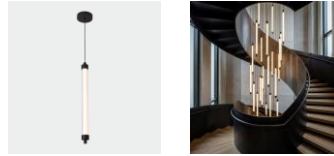

Lineo

C4008070NDT

LED 1x11W 1050lm

IMÁGENES / IMAGES / IMAGES

TIPO	TYPE	TYPE
Colgante	Pendant lamp	Suspension
ACABADO	FINISH	FINITION
Negro Texturado	Textured Black	Noir Texturé
MATERIAL	MATERIAL	MATIÈRE
Metal/Acrílico	Metal/Acrylic	Métal/Acrylique
DETALLES	DETAILS	DÉTAILS
00K-3000K Slide Swit	2700K-3000K Slide S	2700K-3000K Slide S
ON-DEMAND **	ON-DEMAND **	ON-DEMAND **