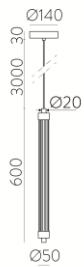

Lineo

C4008070NDT

LED 1x11W 1050lm

IMÁGENES / IMAGES / IMAGES

TIPO	TYPE	TYPE
Colgante	Pendant lamp	Suspension
ACABADO	FINISH	FINITION
Negro Texturado	Textured Black	Noir Texturé
MATERIAL	MATERIAL	MATIÈRE
Metal/Acrílico	Metal/Acrylic	Métal/Acrylique
DETALLES	DETAILS	DÉTAILS
00K-3000K Slide Swit	2700K-3000K Slide S	2700K-3000K Slide S
ON-DEMAND **	ON-DEMAND **	ON-DEMAND **

DETALLES / DETAILS / DÉTAILS

MEDIDAS / MEASURES

	Length (mm)	Width (mm)	Height (mm)	KG	Gross (Kg)	Net (Kg)
Box 1	0	0	0	Weight 1	0,00	0,00
Box 2	0	0	0	Weight 2	0,00	0,00