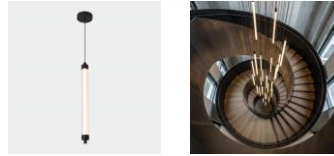

Lineo

C4008070NDP

LED 1x11W 1050lm

IMÁGENES / IMAGES / IMAGES

TIPO	TYPE	TYPE
Colgante	Pendant lamp	Suspension
ACABADO	FINISH	FINITION
Negro Texturado	Textured Black	Noir Texturé
MATERIAL	MATERIAL	MATIÈRE
Metal/Acrílico	Metal/Acrylic	Métal/Acrylique
DETALLES	DETAILS	DÉTAILS
00K-3000K Slide Swit	2700K-3000K Slide S	2700K-3000K Slide S
ON-DEMAND **	ON-DEMAND **	ON-DEMAND **