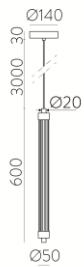

Lineo

C4008070NDP

LED 1x11W 1050lm

IMÁGENES / IMAGES / IMAGES

TIPO	TYPE	TYPE
Colgante	Pendant lamp	Suspension
ACABADO	FINISH	FINITION
Negro Texturado	Textured Black	Noir Texturé
MATERIAL	MATERIAL	MATIÈRE
Metal/Acrílico	Metal/Acrylic	Métal/Acrylique
DETALLES	DETAILS	DÉTAILS
00K-3000K Slide Swit	2700K-3000K Slide S	2700K-3000K Slide S
ON-DEMAND **	ON-DEMAND **	ON-DEMAND **

DETALLES / DETAILS / DÉTAILS

MEDIDAS / MEASURES

	Length (mm)	Width (mm)	Height (mm)		Gross (Kg)	Net (Kg)
Box 1	0	0	0	Weight 1	0,00	0,00
Box 2	0	0	0	Weight 2	0,00	0,00