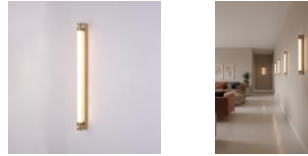

Lineo

A40081700DT

IMÁGENES / IMAGES / IMAGES

TIPO	TYPE	TYPE
Aplicue	Wall Lamp	Applique
ACABADO	FINISH	FINITION
Oro Técnico	Tech Gold	Or Technique
MATERIAL	MATERIAL	MATIÈRE
Metal/Acrílico	Metal/Acrylic	Métal/Acrylique
DETALLES	DETAILS	DÉTAILS
00K-3000K Slide Swit	2700K-3000K Slide S	2700K-3000K Slide S
ON-DEMAND **	ON-DEMAND **	ON-DEMAND **