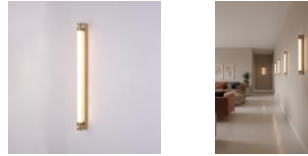

Lineo

A40081700DP

IMÁGENES / IMAGES / IMAGES

| TIPO | TYPE | TYPE |
|----------------------|---------------------|---------------------|
| Aplicue | Wall Lamp | Applique |
| ACABADO | FINISH | FINITION |
| Oro Técnico | Tech Gold | Or Technique |
| MATERIAL | MATERIAL | MATIÈRE |
| Metal/Acrílico | Metal/Acrylic | Métal/Acrylique |
| DETALLES | DETAILS | DÉTAILS |
| 00K-3000K Slide Swit | 2700K-3000K Slide S | 2700K-3000K Slide S |
| ON-DEMAND ** | ON-DEMAND ** | ON-DEMAND ** |