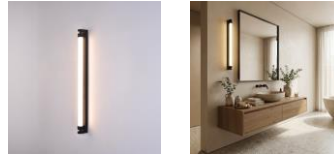

Lineo

A4008170NDT

IMÁGENES / IMAGES / IMAGES

TIPO	TYPE	TYPE
Aplicue	Wall Lamp	Applique
ACABADO	FINISH	FINITION
Negro Texturado	Textured Black	Noir Texturé
MATERIAL	MATERIAL	MATIÈRE
Metal/Acrílico	Metal/Acrylic	Métal/Acrylique
DETALLES	DETAILS	DÉTAILS
00K-3000K Slide Swit	2700K-3000K Slide S	2700K-3000K Slide S
ON-DEMAND **	ON-DEMAND **	ON-DEMAND **