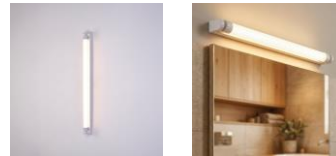

# Lineo

**A4008170BDT**

LED 1x16W 1530lm

## IMÁGENES / IMAGES / IMAGES

TIPO	TYPE	TYPE
Aplicue	Wall Lamp	Applique
ACABADO	FINISH	FINITION
Blanco Texturado	Textured White	Blanc Texturé
MATERIAL	MATERIAL	MATIÈRE
Metal/Acrílico	Metal/Acrylic	Métal/Acrylique
DETALLES	DETAILS	DÉTAILS
00K-3000K Slide Swit	2700K-3000K Slide S	2700K-3000K Slide S
ON-DEMAND **	ON-DEMAND **	ON-DEMAND **