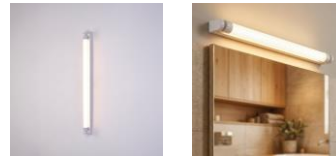

Lineo

A4008170BDP

LED 1x16W 1530lm

IMÁGENES / IMAGES / IMAGES

TIPO	TYPE	TYPE
Aplicue	Wall Lamp	Applique
ACABADO	FINISH	FINITION
Blanco Texturado	Textured White	Blanc Texturé
MATERIAL	MATERIAL	MATIÈRE
Metal/Acrílico	Metal/Acrylic	Métal/Acrylique
DETALLES	DETAILS	DÉTAILS
00K-3000K Slide Swit	2700K-3000K Slide S	2700K-3000K Slide S
ON-DEMAND **	ON-DEMAND **	ON-DEMAND **