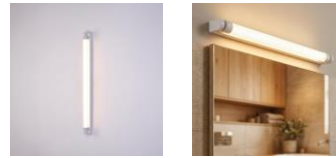

Lineo

A4008170B

LED 1x16W 1530lm

IMÁGENES / IMAGES / IMAGES

TIPO	TYPE	TYPE
Aplicue	Wall Lamp	Applique
ACABADO	FINISH	FINITION
Blanco Texturado	Textured White	Blanc Texturé
MATERIAL	MATERIAL	MATIÈRE
Metal/Acrílico	Metal/Acrylic	Métal/Acrylique
DETALLES	DETAILS	DÉTAILS

00K-3000K Slide Swit 1 2700K-3000K Slide S 1 2700K-3000K Slide S

DETALLES / DETAILS / DÉTAILS

MEDIDAS / MEASURES

	Length (mm)	Width (mm)	Height (mm)		Gross (Kg)	Net (Kg)
Box 1	950	140	95	Weight 1	3,56	3,30
Box 2	0	0	0	Weight 2	0,00	0,00