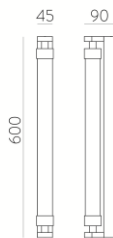

# Lineo

**A4008070ODP**

LED 1x11W 1050lm

## IMÁGENES / IMAGES / IMAGES

TIPO	TYPE	TYPE
Aplicue	Wall Lamp	Applique
ACABADO	FINISH	FINITION
Oro Técnico	Tech Gold	Or Technique
MATERIAL	MATERIAL	MATIÈRE
Metal/Acrílico	Metal/Acrylic	Métal/Acrylique
DETALLES	DETAILS	DÉTAILS
00K-3000K Slide Swit	2700K-3000K Slide S	2700K-3000K Slide S
ON-DEMAND **	ON-DEMAND **	ON-DEMAND **

## MEDIDAS / MEASURES

	Length (mm)	Width (mm)	Height (mm)		Gross (Kg)	Net (Kg)
Box 1	650	140	100	Weight 1	2,56	2,36
Box 2	0	0	0	Weight 2	0,00	0,00