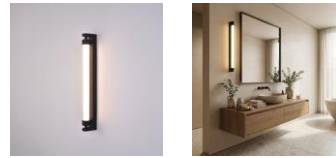

# Lineo

**A4008070NDP**

LED 1x11W 1050lm

## IMÁGENES / IMAGES / IMAGES

TIPO	TYPE	TYPE
Aplicue	Wall Lamp	Applique
ACABADO	FINISH	FINITION
Negro Texturado	Textured Black	Noir Texturé
MATERIAL	MATERIAL	MATIÈRE
Metal/Acrílico	Metal/Acrylic	Métal/Acrylique
DETALLES	DETAILS	DÉTAILS
00K-3000K Slide Swit	2700K-3000K Slide S	2700K-3000K Slide S
ON-DEMAND **	ON-DEMAND **	ON-DEMAND **