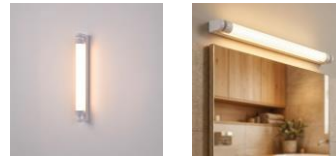

Lineo

A4008070BDT

LED 1x11W 1050lm

IMÁGENES / IMAGES / IMAGES

TIPO	TYPE	TYPE
Aplicue	Wall Lamp	Applique
ACABADO	FINISH	FINITION
Blanco Texturado	Textured White	Blanc Texturé
MATERIAL	MATERIAL	MATIÈRE
Metal/Acrílico	Metal/Acrylic	Métal/Acrylique
DETALLES	DETAILS	DÉTAILS
00K-3000K Slide Swit	2700K-3000K Slide S	2700K-3000K Slide S
ON-DEMAND **	ON-DEMAND **	ON-DEMAND **