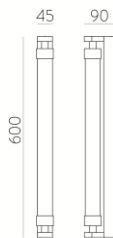

Lineo

A4008070BDT

LED 1x11W 1050lm

IMÁGENES / IMAGES / IMAGES

TIPO	TYPE	TYPE
Aplicue	Wall Lamp	Applique
ACABADO	FINISH	FINITION
Blanco Texturado	Textured White	Blanc Texturé
MATERIAL	MATERIAL	MATIÈRE
Metal/Acrílico	Metal/Acrylic	Métal/Acrylique
DETALLES	DETAILS	DÉTAILS
00K-3000K Slide Swit	2700K-3000K Slide S	2700K-3000K Slide S
ON-DEMAND **	ON-DEMAND **	ON-DEMAND **

DETALLES / DETAILS / DÉTAILS

MEDIDAS / MEASURES

	Length (mm)	Width (mm)	Height (mm)		Gross (Kg)	Net (Kg)
Box 1	650	140	100	Weight 1	2,56	2,36
Box 2	0	0	0	Weight 2	0,00	0,00